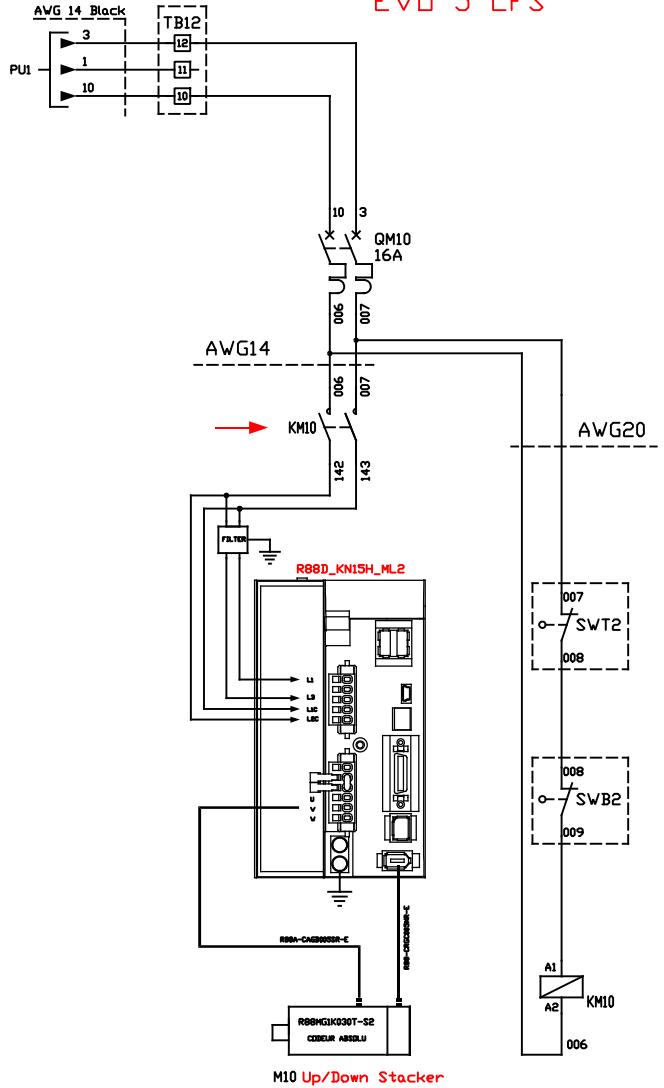

EVO 5 LFS

M10 Up/Down Stacker