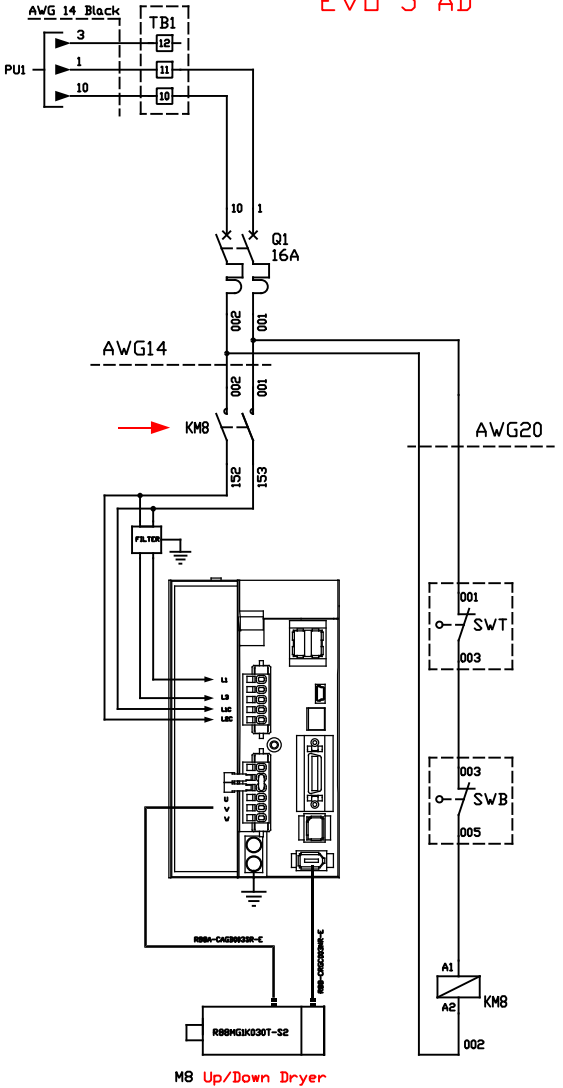

1	2	3	4	5	6	7	8	9	10	11	12	13	14	15	16
Montée/Descente Tirroirs Four						MONTEE / DESCENTE STACKER									
M8 : 1KW - SD7						M10 : 1KW - SD9						SWT1 - TOP			
Up / Down Drawers Dryer						UP / DOWN STACKER									
SWB - BOTTOM												SWB1 - BOTTOM			

EVO 5 AD

M8 Up/Down Dryer